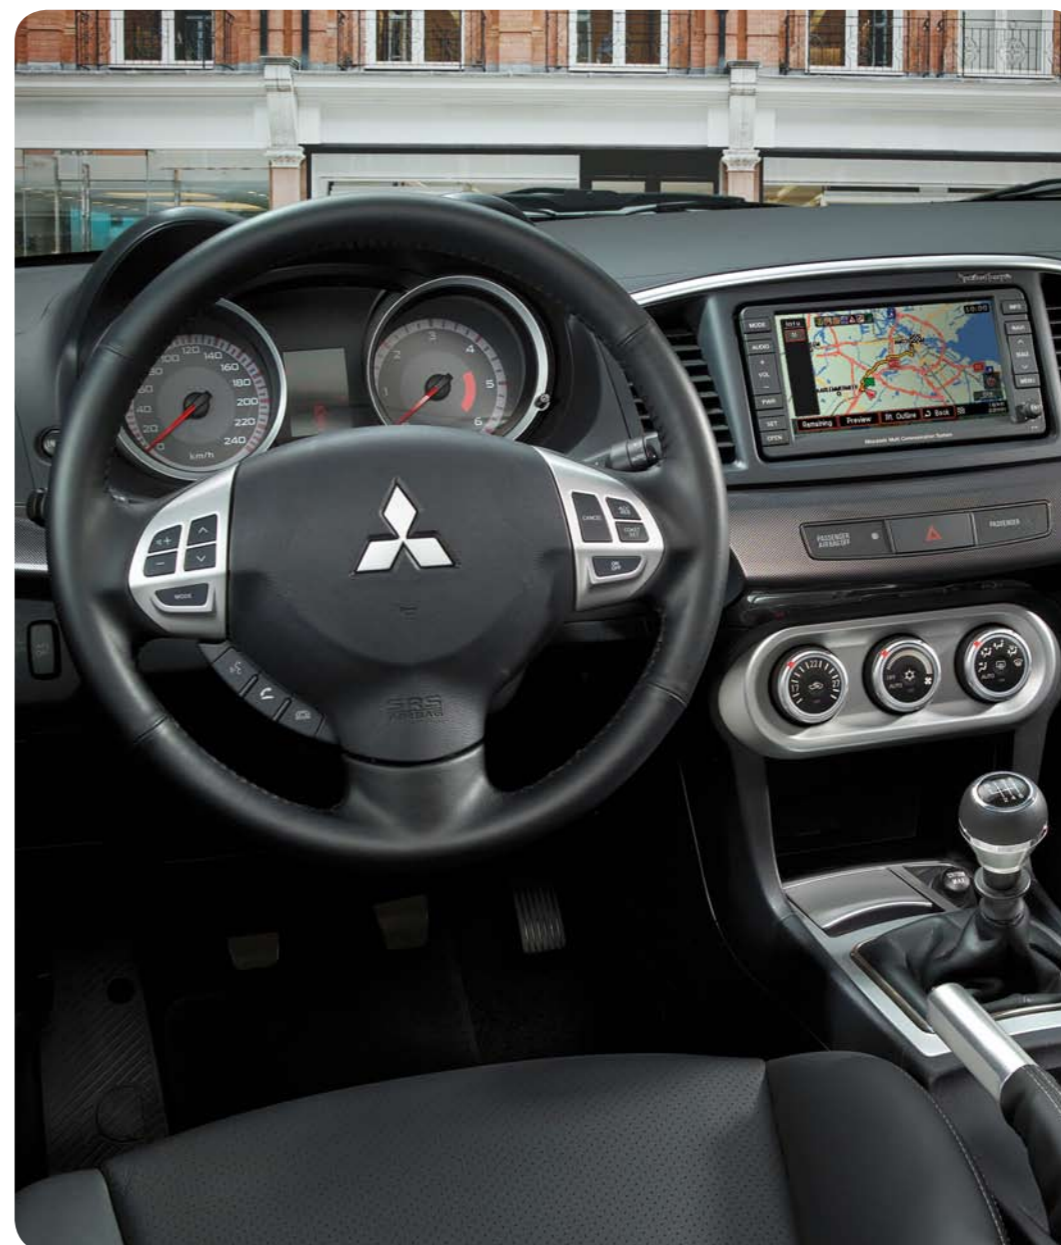

Декоративные накладки салона карбоновые

На консоль коробки передач

MZ314066 (для автомобилей с МКПП)

MZ314068 (для автомобилей с АКПП)

На панель управления обогревателем/кондиционером
MZ314070

Накладки на педали спортивные

MZ313904 (для автомобилей с МКПП)

MZ313905 (для автомобилей с АКПП)

Кабель для подключения iPod, MP3-плеера и др.

MZ360136EX

Декоративные накладки салона серебристые

На консоль коробки передач

MZ314065

(для автомобилей с МКПП)

MZ314067

(для автомобилей с АКПП)

На панель управления обогревателем/кондиционером
MZ314069

Ручка рычага переключения передач

MZ314062

Ручка рычага стояночного тормоза

MZ314064

СЕРЬЕЗНАЯ РАБОТА ПО ДИЗАЙНУ САЛОНА!

Салон Mitsubishi Lancer X удовлетворяет самым высоким требованиям: просторный, элегантный, выполнен в стиле минимализма, ручки и другие органы управления расположены в привычных для них местах, – а главное, создают атмосферу спокойствия и отдыха. Так как тонкости дизайна зависят от индивидуального вкуса, мы оставили их на Ваше усмотрение. Вам нравится черный цвет? Или, возможно, красивая ручка рычага переключения скоростей в сочетании кожа-металлик? Взгляните на предлагаемые нами аксессуары и попробуйте реализовать свои дизайнерские способности.