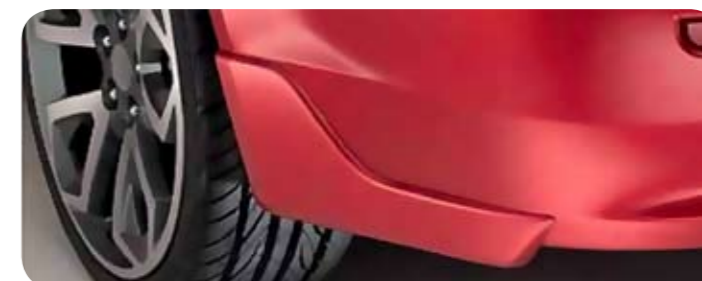

Аэродинамические накладки заднего бампера угловые

Окрашивается в цвет кузова.

MZ380453EX