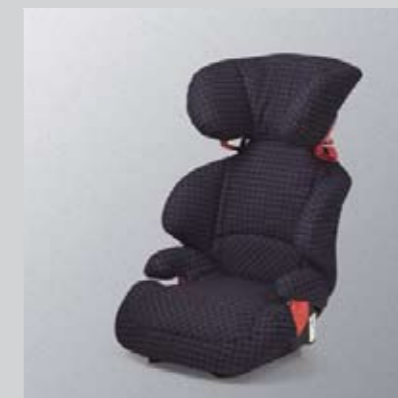

MZ312833

**Фары противотуманные**

MZ313365

**Брызговики передние**

MZ380265EX  
(для моделей Invite)  
MZ380291EX  
(для моделей Intense)

**Брызговики задние**

MZ380292EX

**Сиденье для ребенка от 8 месяцев до 4 лет (9-18 кг)**

Система крепления ISOFIX

MZ313045A

**Защитные наклейки на передний бампер**

MZ312642

**Сиденье для ребенка от 8 месяцев до 4 лет (9-18 кг)**

MZ312745A

**Разделительная сетка салона**

MZ313323

**Сиденье для ребенка до 15 месяцев (до 13 кг)**

MZ312807A

**Сиденье для ребенка от 3 до 12 лет (15-36 кг)**

MZ312808A

**Знак аварийной остановки**

MZ312957

**Комплект аварийной остановки**

MZ312959