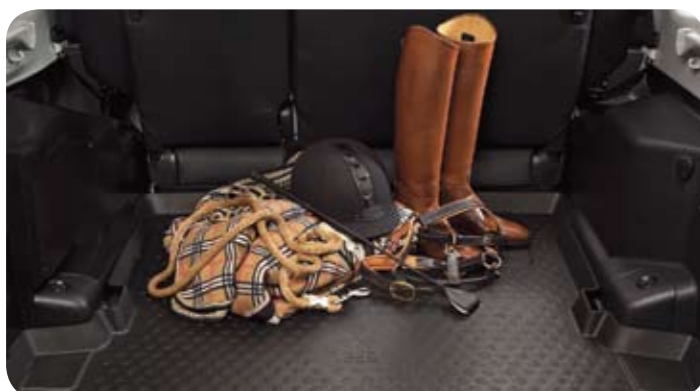

Поддон багажного отделения с высокими бортами

MZ313889